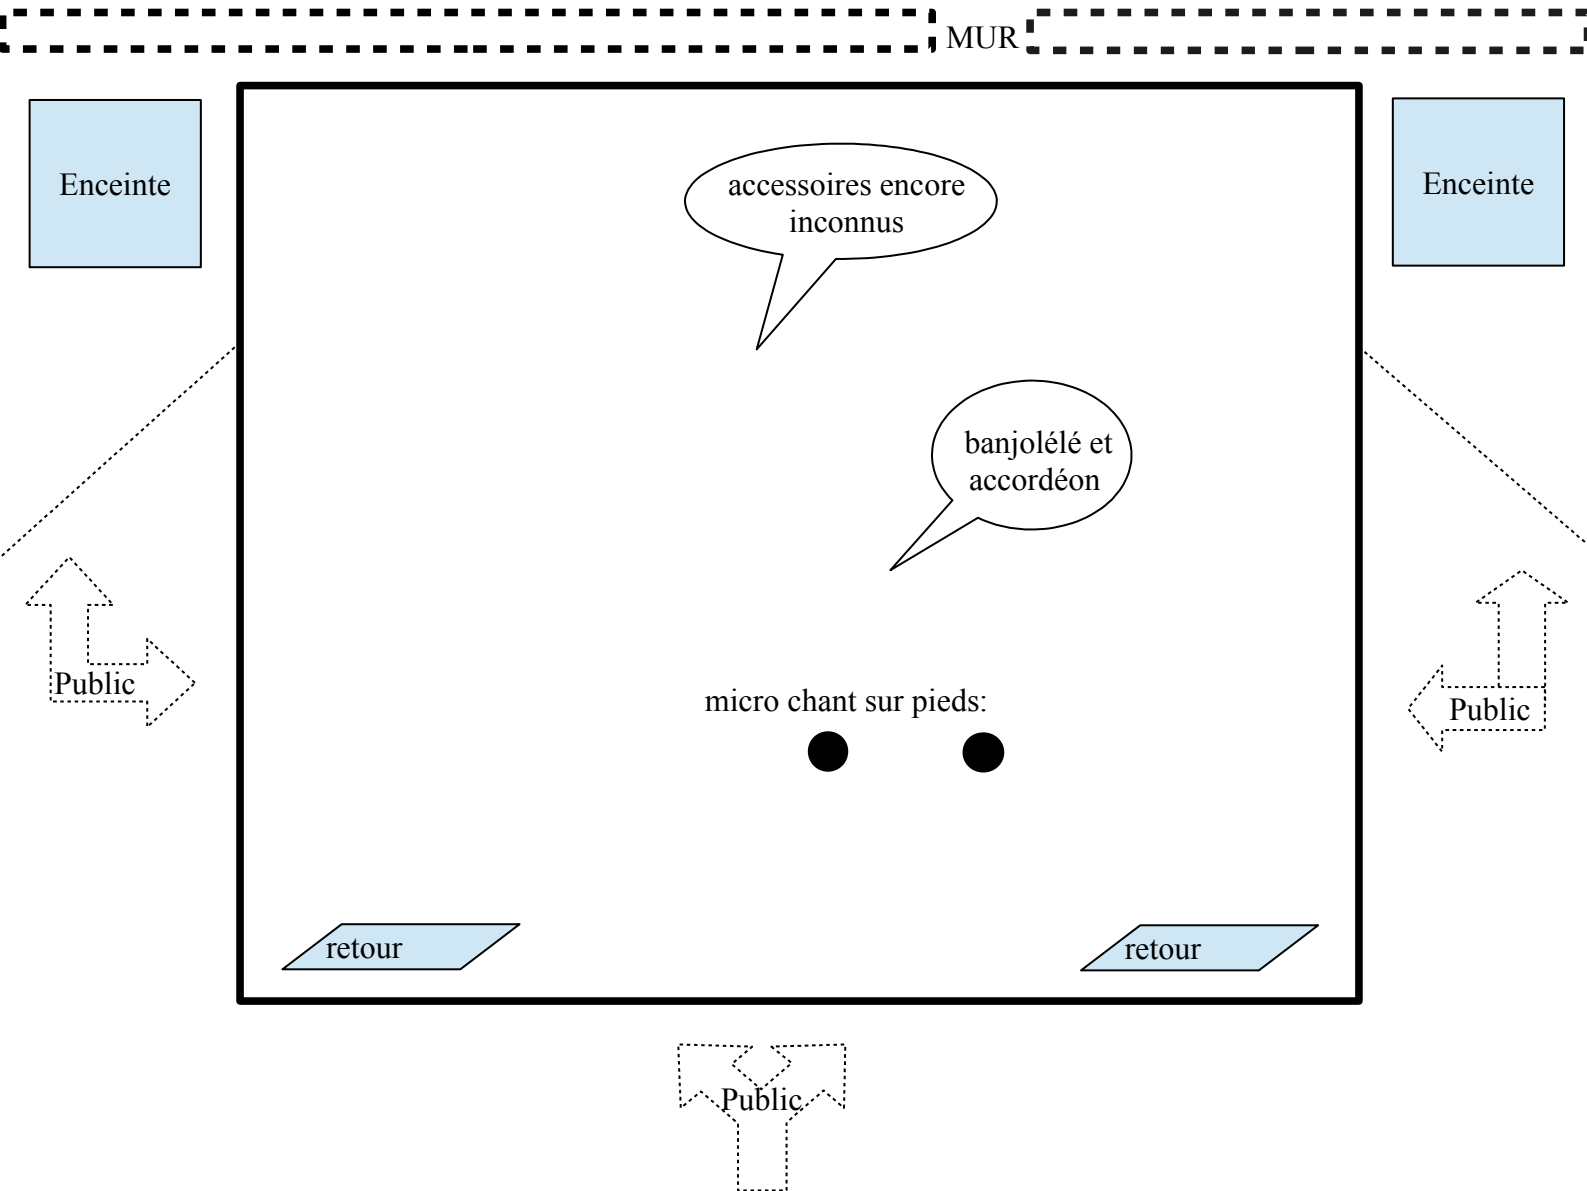

FICHE TECHNIQUE (provisoire)

" Comme Quand tu Fais un Gâteau la Première Fois " Collectif Prêt à Porter

A FOURNIR :

- plateau 5X4 ou 4X3 minimum.
- mur en fond de scène ou fond de scène.
- système son : (dans l'idéal nous aimerions être, à termes, autonomes ... à voir)
 - 2 enceintes
 - 2 enceintes retours
 - table de mixage 8 entrées (pour 2 micros voix, 2 HF accordéon, 2 HF, banjo)