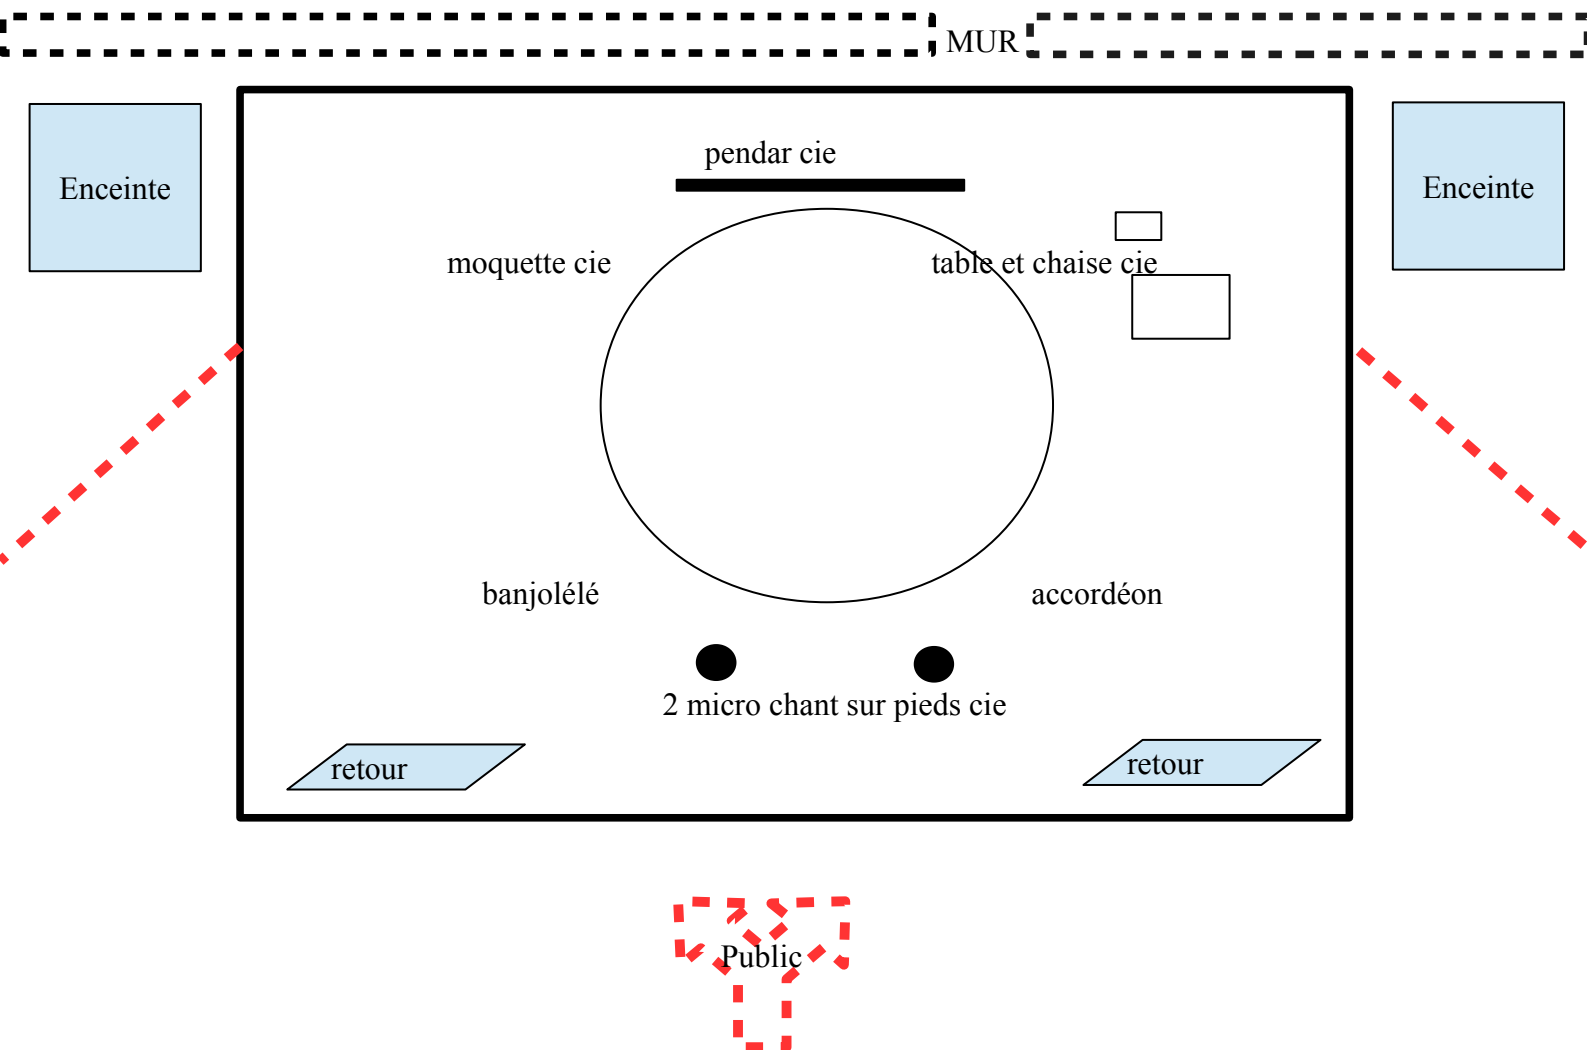

FICHE TECHNIQUE (provisoire)

" Comme La Première Fois " Collectif Prêt à Porter

A FOURNIR :

- Lieu de jeu calme avec acoustique raisonnable (ex: gymnase bof bof)
- Plateau 6X5 ou 4X4 minimum. Plat et lisse. A l'ombre si cagnard ! (allergie de peau !!)
- Mur en fond de scène ou fond de scène de même dimension que l'ouverture.
- Une personne pour l'installation et le réglage son.
- Système son : (dans l'idéal nous aimerions être, à termes, autonomes ... à voir)
 - 2 enceintes
 - 2 enceintes retours
 - Table de mixage 8 entrées (pour 2 micros voix, 2 HF accordéon, 2 HF, 1 HF banjo)
 - 2 XLR (pour nos micros voix)