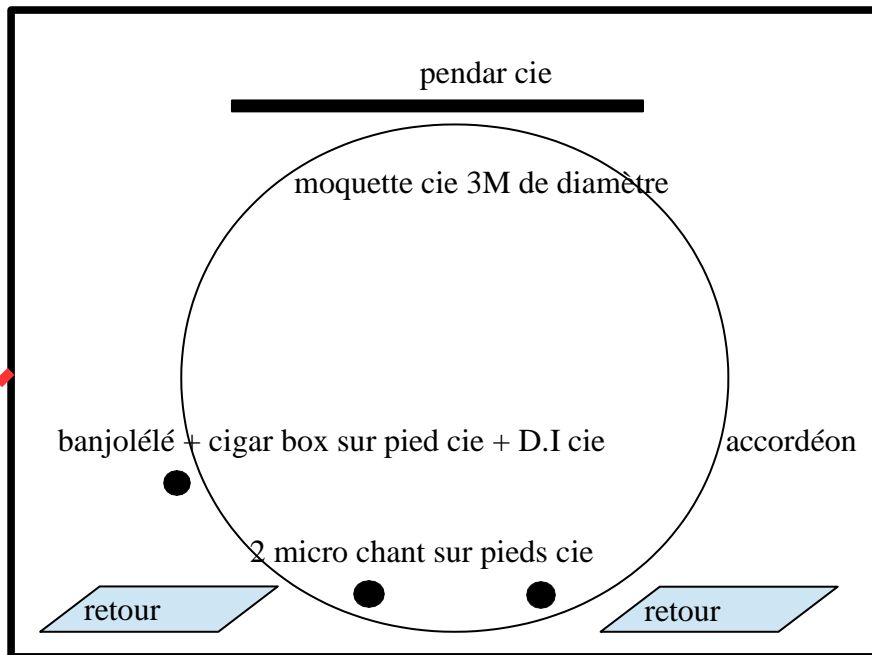

FICHE TECHNIQUE (rue)

Comme La Première Fois Collectif Prêt à Porter

MUR

Enceinte

Enceinte